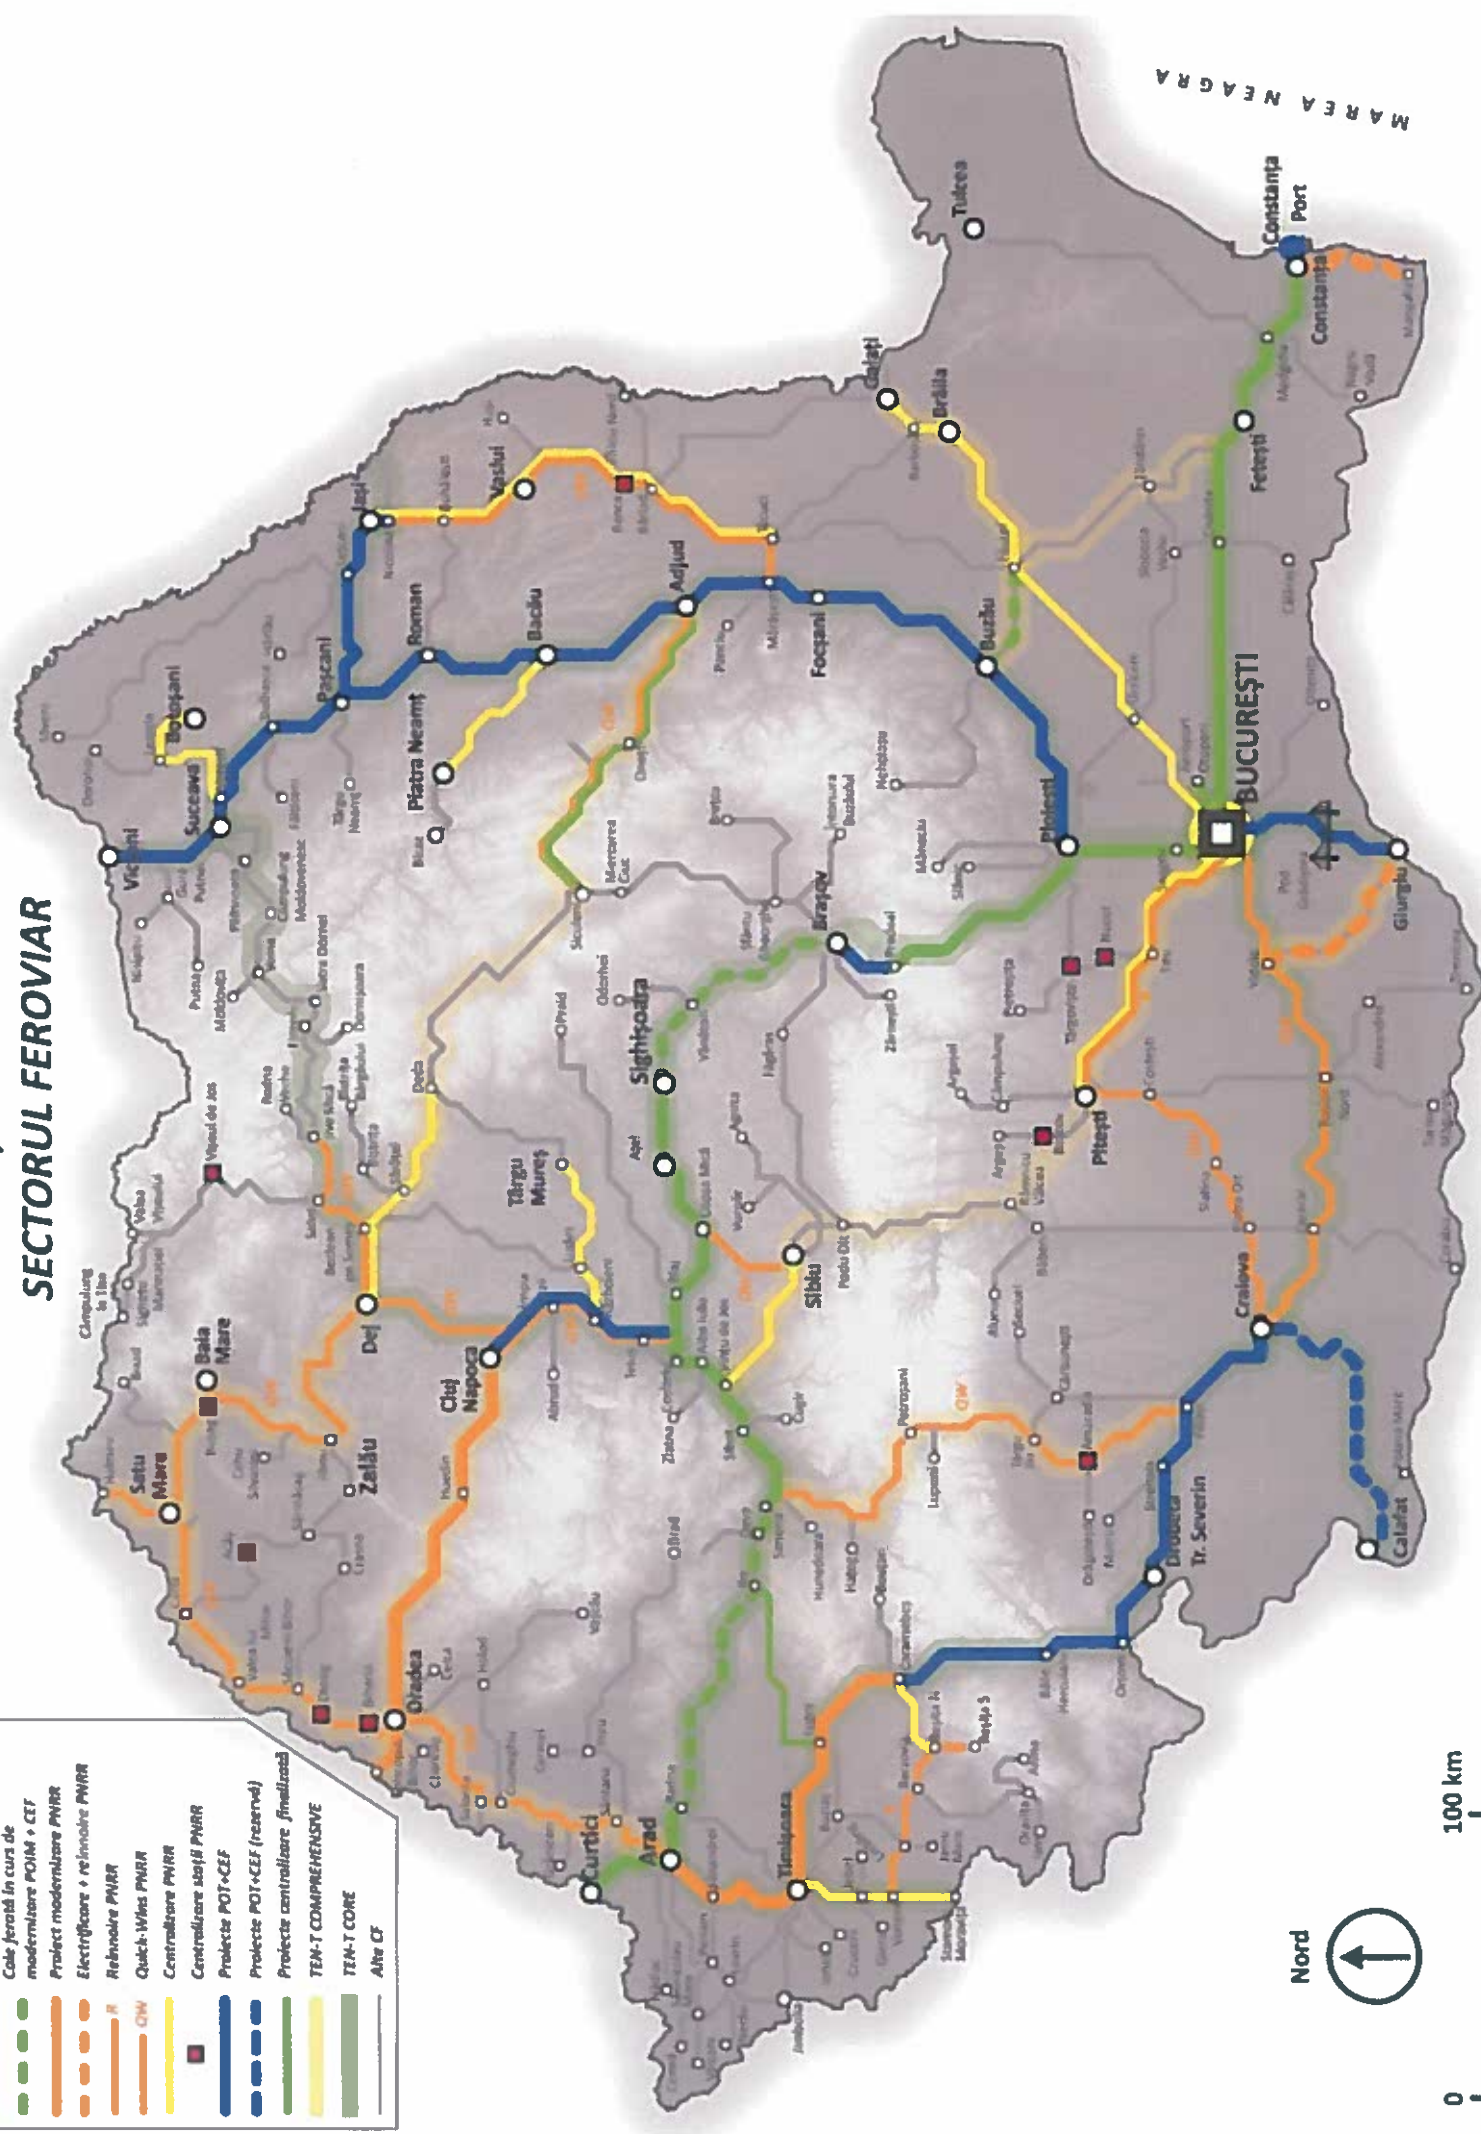

PLAN INVESTIȚIONAL 2020 - 2030

SECTORUL FERROVIAR

- Cale ferată modernizată
- - - Cale ferată în curs de modernizare POIM + CEF
- - - Proiect modernizare PNRR
- - - Electrifiere + reînnoire PNRR
- Reînnoire PNRR
- Quick-Wins PNRR
- CNW
- Centralizare PNRR
- Centralizare stații PNRR
- Proiecte POT+CEF
- - - Proiecte POT+CEF (rezervă)
- - - Proiecte centralizare finalizată
- TEN-T CORE
- TEN-T CORE
- Alte CF

0 100 km